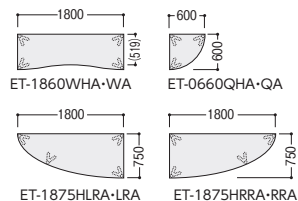

## ET壁面カウンターテーブル (全脚アジャスター、連結金具付)

●ウェーブ

ET-1860WA-W(ホワイト)

●1/4円

ET-0660QA-W(ホワイト)

●1/4楕円

ET-1875LRA-P (パールアルダー)

ET-1875HRA-W (ホワイト)

point

ゆるやかなカーブが連続するウェーブ型やゆったりした半楕円型のカウンターが構成できます。

■天板カラー

H	タイプ	寸法 W×D	質量kg	商品コード	品番	価格
700	ウェーブ	1800×600	24.0	50-1006-□	ET-1860WA-□	¥100,400
	1/4円	600×600	11.0	50-1007-□	ET-0660QA-□	¥71,800
	左1/4楕円	1800×750	23.5	50-0018-□	ET-1875LRA-□	¥104,100
	右1/4楕円	1800×750	23.5	50-0020-□	ET-1875RRA-□	¥104,100
1000	ウェーブ	1800×600	26.0	50-1004-□	ET-1860WHA-□	¥102,000
	1/4円	600×600	23.0	50-1005-□	ET-0660QHA-□	¥73,900
	左1/4楕円	1800×750	25.5	50-1009-□	ET-1875HLRA-□	¥106,200
	右1/4楕円	1800×750	25.5	50-1008-□	ET-1875HRA-□	¥106,200

組合せて使用する異形天板形状の組合せタイプ。用途・スペースに応じた変化のあるレイアウトが可能です。

■天板カラー

形状	寸法 W×D×H	質量kg	アジャスター仕様		片側キャスター仕様		価格
			商品コード	品番	商品コード	品番	
左1/4楕円	1800×750×700	23.5	50-0018-□	ET-1875LRA-□	50-0019-□	ET-1875LRC-□	¥104,100
右1/4楕円	1800×750×700	23.5	50-0020-□	ET-1875RRA-□	50-0021-□	ET-1875RRC-□	¥104,100
1/2円	1500×750×700	18.0	50-0495-□	ET-1575RA-□	50-0496-□	ET-1575RC-□	¥96,900
台形	1500×650×700	18.0	50-0491-□	ET-1565DA-□	50-0492-□	ET-1565DC-□	¥96,900