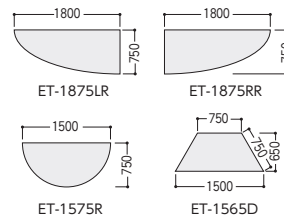

point

ゆるやかなカーブが連続するウェーブ型やゆったりした半楕円型のカウンターが構成できます。

■天板カラー

H	タイプ	寸法 W×D	質量kg	商品コード	品番	価格
700	ウェーブ	1800×600	24.0	50-1006-□	ET-1860WA-□	¥100,400
	1/4円	600×600	11.0	50-1007-□	ET-0660QA-□	¥71,800
	左1/4楕円	1800×750	23.5	50-0018-□	ET-1875LRA-□	¥104,100
	右1/4楕円	1800×750	23.5	50-0020-□	ET-1875RRA-□	¥104,100
1000	ウェーブ	1800×600	26.0	50-1004-□	ET-1860WHA-□	¥102,000
	1/4円	600×600	23.0	50-1005-□	ET-0660QHA-□	¥73,900
	左1/4楕円	1800×750	25.5	50-1009-□	ET-1875HLRA-□	¥106,200
	右1/4楕円	1800×750	25.5	50-1008-□	ET-1875HRA-□	¥106,200

※天板連結金具付

セット写真のカウンターET-1860WA-P×3 チェアはイメージ

セット写真のカウンターET-1860WHA-Y3×1、ET-0660QHA-Y3×2、-W×2 チェアはイメージ

セット写真のカウンターET-1875HLRA-W×1、ET-1875HRA-W×1 チェアはイメージ

## ET組合せテーブル

choice 用途に合わせて、アジャスター脚・片側キャスター脚が選べます。

●左1/4楕円

ET-1875LRC-W(ホワイト)

●1/2円

ET-1575RC-P(パールアルダー)

●台形

ET-1565DC-W(ホワイト)

組合せて使用する異形天板形状の組合せタイプ。用途・スペースに応じた変化のあるレイアウトが可能です。

■天板カラー

形状	寸法 W×D×H	質量kg	アジャスター仕様		片側キャスター仕様		価格
			商品コード	品番	商品コード	品番	
左1/4楕円	1800×750×700	23.5	50-0018-□	ET-1875LRA-□	50-0019-□	ET-1875LRC-□	¥104,100
右1/4楕円	1800×750×700	23.5	50-0020-□	ET-1875RRA-□	50-0021-□	ET-1875RRC-□	¥104,100
1/2円	1500×750×700	18.0	50-0495-□	ET-1575RA-□	50-0496-□	ET-1575RC-□	¥96,900
台形	1500×650×700	18.0	50-0491-□	ET-1565DA-□	50-0492-□	ET-1565DC-□	¥96,900