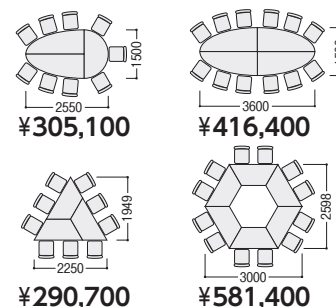

point

ゆるやかなカーブが連続するウェーブ型やゆったりした半楕円型のカウンターが構成できます。

■天板カラー

H	タイプ	寸法 W×D	質量kg	商品コード	品番	価格
700	ウェーブ	1800×600	24.0	50-1006-□	ET-1860WA-□	¥100,400
	1/4円	600×600	11.0	50-1007-□	ET-0660QA-□	¥71,800
	左1/4楕円	1800×750	23.5	50-0018-□	ET-1875LRA-□	¥104,100
	右1/4楕円	1800×750	23.5	50-0020-□	ET-1875RRA-□	¥104,100
1000	ウェーブ	1800×600	26.0	50-1004-□	ET-1860WHA-□	¥102,000
	1/4円	600×600	23.0	50-1005-□	ET-0660QHA-□	¥73,900
	左1/4楕円	1800×750	25.5	50-1009-□	ET-1875HLRA-□	¥106,200
	右1/4楕円	1800×750	25.5	50-1008-□	ET-1875HRA-□	¥106,200

## ET組合せテーブル

choice 用途に合わせて、アジャスター脚・片側キャスター脚が選べます。

●左1/4楕円

ET-1875LRC-W(ホワイト)

●1/2円

ET-1575RC-P(パールアルダー)

●台形

ET-1565DC-W(ホワイト)

組合せて使用する異形天板形状の組合せタイプ。用途・スペースに応じた変化のあるレイアウトが可能です。

■天板カラー

形状	寸法 W×D×H	質量kg	アジャスター仕様		片側キャスター仕様		価格
			商品コード	品番	商品コード	品番	
左1/4楕円	1800×750×700	23.5	50-0018-□	ET-1875LRA-□	50-0019-□	ET-1875LRC-□	¥104,100
右1/4楕円	1800×750×700	23.5	50-0020-□	ET-1875RRA-□	50-0021-□	ET-1875RRC-□	¥104,100
1/2円	1500×750×700	18.0	50-0495-□	ET-1575RA-□	50-0496-□	ET-1575RC-□	¥96,900
台形	1500×650×700	18.0	50-0491-□	ET-1565DA-□	50-0492-□	ET-1565DC-□	¥96,900

※アジャスター仕様は、天板連結金具付

セット写真のテーブルET-1875RRA-P×2、ET-1875LRA-W×2 チェア P315

セット写真のテーブルET-1575RA-W、ET-1875RRA-W、ET-1875LRA-W チェア P189

●テーブル組合せ例 (セット価格/チェアは除く)

- ワークステーション
- デスク
- OAテーブルラック
- ハイグレードチェア
- オフィスチェア
- ローテーションスクリーン
- 会議・ミーティングテーブル
- 会議・ミーティングチェア
- 会議・研修用器具・備品
- ホワイトボード・掲示板
- ラウンジ・リフレッシュ家具
- システム収納家具・スライド書架
- 収納家具・整理用品
- ロッカー・シューズボックス
- 耐火金庫
- 役員用家具
- 応接用家具
- ロビーチェア・ベンチ
- カウンター
- オフィスアクセサリ
- サインシステム
- 屋外用家具・備品
- ベッド・レクレーション家具
- 間仕切り・内装材
- 工場・物流用家具
- 高齢者・高齢施設用家具
- 学校・図書館用家具
- 店舗用家具
- 官庁仕様家具 / 防災用品